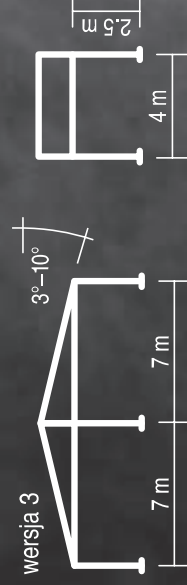

pergola

Nowa Pergola Solid

Nowa pergola Solid to estetyczna konstrukcja aluminiowa z ruchomym zadaszeniem. System wózków jezdnych poruszany dzięki wbudowanemu napędowi elektrycznemu zapewnia komfortową pracę systemu zadaszenia. Pergola chroni zarówno przed słońcem, jak i deszczem. Pomysłowo ukryty w konstrukcji system odprowadzania wody powoduje, że Solid to produkt charakteryzujący się wysoką estetyką i funkcjonalnością. Opcjonalne oświetlenie LED pozwoli zamienić Twój taras w przestronny salon również po zachodzie słońca.

Właściwości:

- konstrukcja wykonana z aluminiowych profili ekstrudowanych oraz elementów ze stali nierdzewnej
- konstrukcja wyposażona w system odprowadzania wody
- system przeciwsoneczny i przeciwdeszczowy
- ruchome poszycie sterowane elektrycznie
- możliwość zastosowania automatyki pogodowej
- możliwość zastosowania oświetlenia LED
- wersja przyciętna i wolnostojąca
- lakierowanie konstrukcji w dowolnym kolorze z palety RAL
- maksymalne wymiary jednego modułu: szerokość 4 m, wysięg 7 m
- możliwość modułowej rozbudowy

kolorystyka	RAL
napęd elektryczny	tak
maksymalny wysięg	7 m
maksymalna szerokość	4 m
kąt pochylu*	3°-10°
zastosowanie zewnętrzne	tak
pokrycie	tkanina PVC dedykowana do systemu Solid

* maksymalny kąt pochylu jest uzależniony od zainstalowanego wysięgu