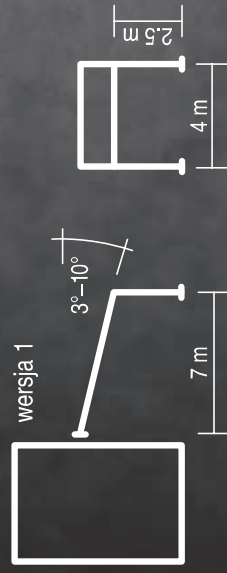

pergola

Nowa Pergola Solid

Nowa pergola Solid to estetyczna konstrukcja aluminiowa z ruchomym zadaszeniem. System wózków jezdnych poruszany dzięki wbudowanemu napędowi elektrycznemu zapewnia komfortową pracę systemu zadaszenia. Pergola chroni zarówno przed słońcem, jak i deszczem. Pomysłowo ukryty w konstrukcji system odprowadzania wody powoduje, że Solid to produkt charakteryzujący się wysoką estetyką i funkcjonalnością. Opcjonalne oświetlenie LED pozwoli zamienić Twój taras w przestronny salon również po zachodzie słońca.

Właściwości:

- konstrukcja wykonana z aluminiowych profili ekstrudowanych oraz elementów ze stali nierdzewnej
- konstrukcja wyposażona w system odprowadzania wody
- system przeciwsoneczny i przeciwdeszczowy
- ruchome poszycie sterowane elektrycznie
- możliwość zastosowania automatyki pogodowej
- możliwość zastosowania oświetlenia LED
- wersja przyciętna i wolnostojąca
- lakierowanie konstrukcji w dowolnym kolorze z palety RAL
- maksymalne wymiary jednego modułu: szerokość 4 m, wysięg 7 m
- możliwość modułowej rozbudowy

kolorystyka	RAL
napęd elektryczny	tak
maksymalny wysięg	7 m
maksymalna szerokość	4 m
kąt pochylu*	3°-10°
zastosowanie zewnętrzne	tak
pokrycie	tkanina PVC dedykowana do systemu Solid

* maksymalny kąt pochylu jest uzależniony od zainstalowanego wysięgu