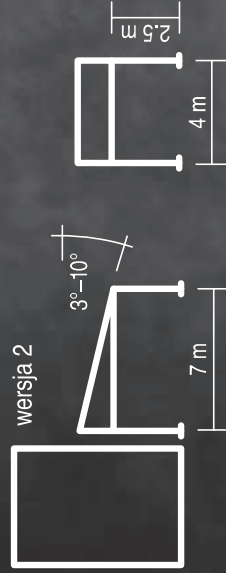

pergola

Nowa Pergola Solid

Nowa pergola Solid to estetyczna konstrukcja aluminiowa z ruchomym zadaszeniem. System wózków jezdnych poruszany dzięki wbudowanemu napędowi elektrycznemu zapewnia komfortową pracę systemu zadaszenia. Pergola chroni zarówno przed słońcem, jak i deszczem. Pomysłowo ukryty w konstrukcji system odprowadzania wody powoduje, że Solid to produkt charakteryzujący się wysoką estetyką i funkcjonalnością. Opcjonalne oświetlenie LED pozwoli zamienić Twój taras w przestronny salon również po zachodzie słońca.

Właściwości:

- konstrukcja wykonana z aluminiowych profili ekstrudowanych oraz elementów ze stali nierdzewnej
- konstrukcja wyposażona w system odprowadzania wody
- system przeciwsoneczny i przeciwdeszczowy
- ruchome poszycie sterowane elektrycznie
- możliwość zastosowania automatyki pogodowej
- możliwość zastosowania oświetlenia LED
- wersja przyciętna i wolnostojąca
- lakierowanie konstrukcji w dowolnym kolorze z palety RAL
- maksymalne wymiary jednego modułu: szerokość 4 m, wysięg 7 m
- możliwość modułowej rozbudowy

kolorystyka	RAL
napęd elektryczny	tak
maksymalny wysięg	7 m
maksymalna szerokość	4 m
kąt pochylu*	3°-10°
zastosowanie zewnętrzne	tak
pokrycie	tkanina PVC dedykowana do systemu Solid

* maksymalny kąt pochylu jest uzależniony od zainstalowanego wysięgu